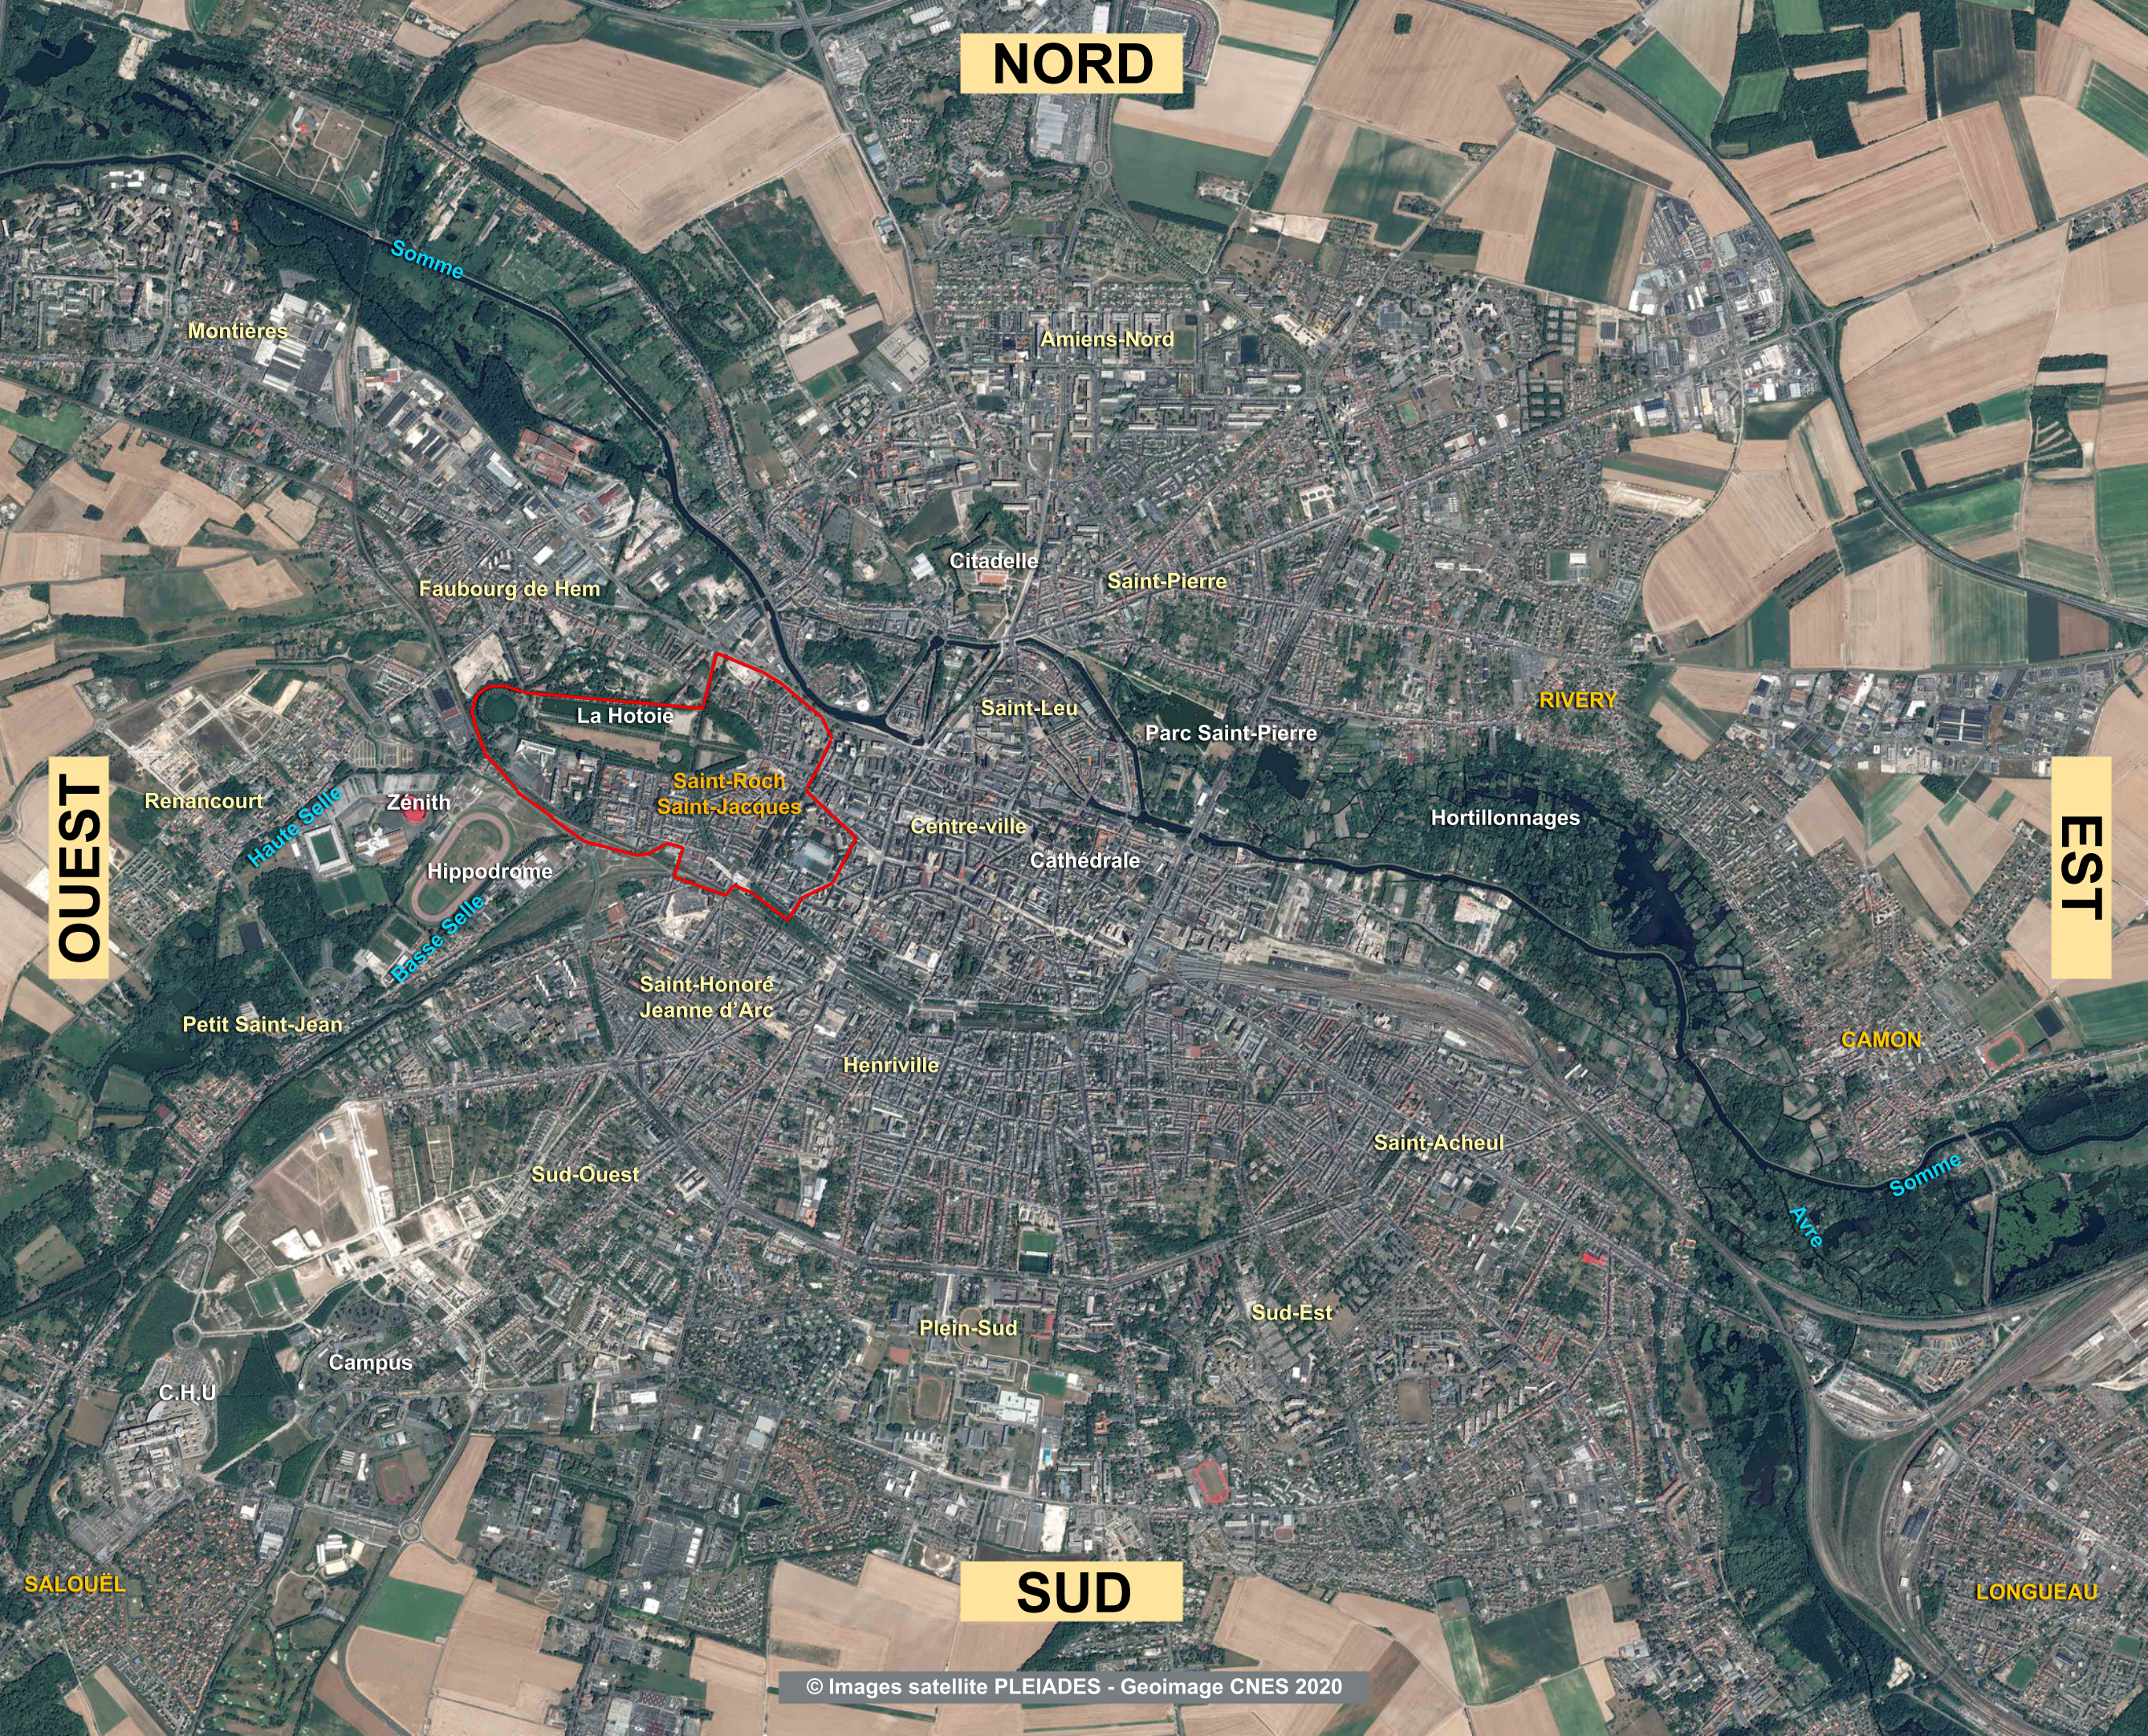

**NORD**

**OUEST**

**EST**

**SUD**

Montières

Amiens-Nord

Somme

Faubourg de Hem

Citadelle

Saint-Pierre

La Hotoie

Saint-Leu

Parc Saint-Pierre

RIVERY

Renancourt

Haute Selle

Saint-Honoré  
Jeanne d'Arc

CAMON

Henrville

Saint-Acheul

Sud-Ouest

Somme

Avre

Plein-Sud

Sud-Est

Campus

C.H.U

LONGUEAU

SALOUËL